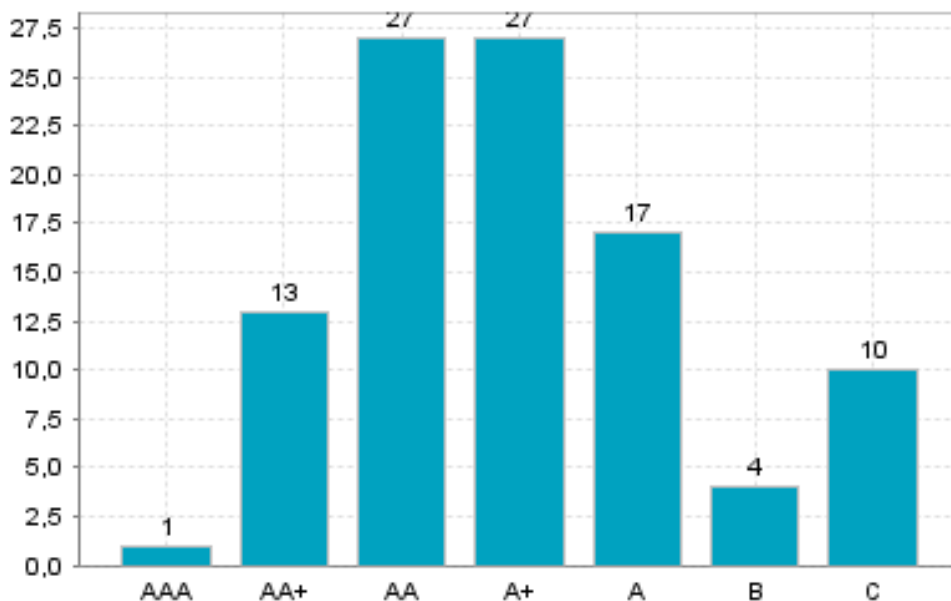

Rating Alfa -jakauma toimialalla Tieliikenteen tavarankuljetus

Vahvojen yritysten (AAA tai AA+) osuus eri toimialoilla, alueella: Keski-Suomen maakunta